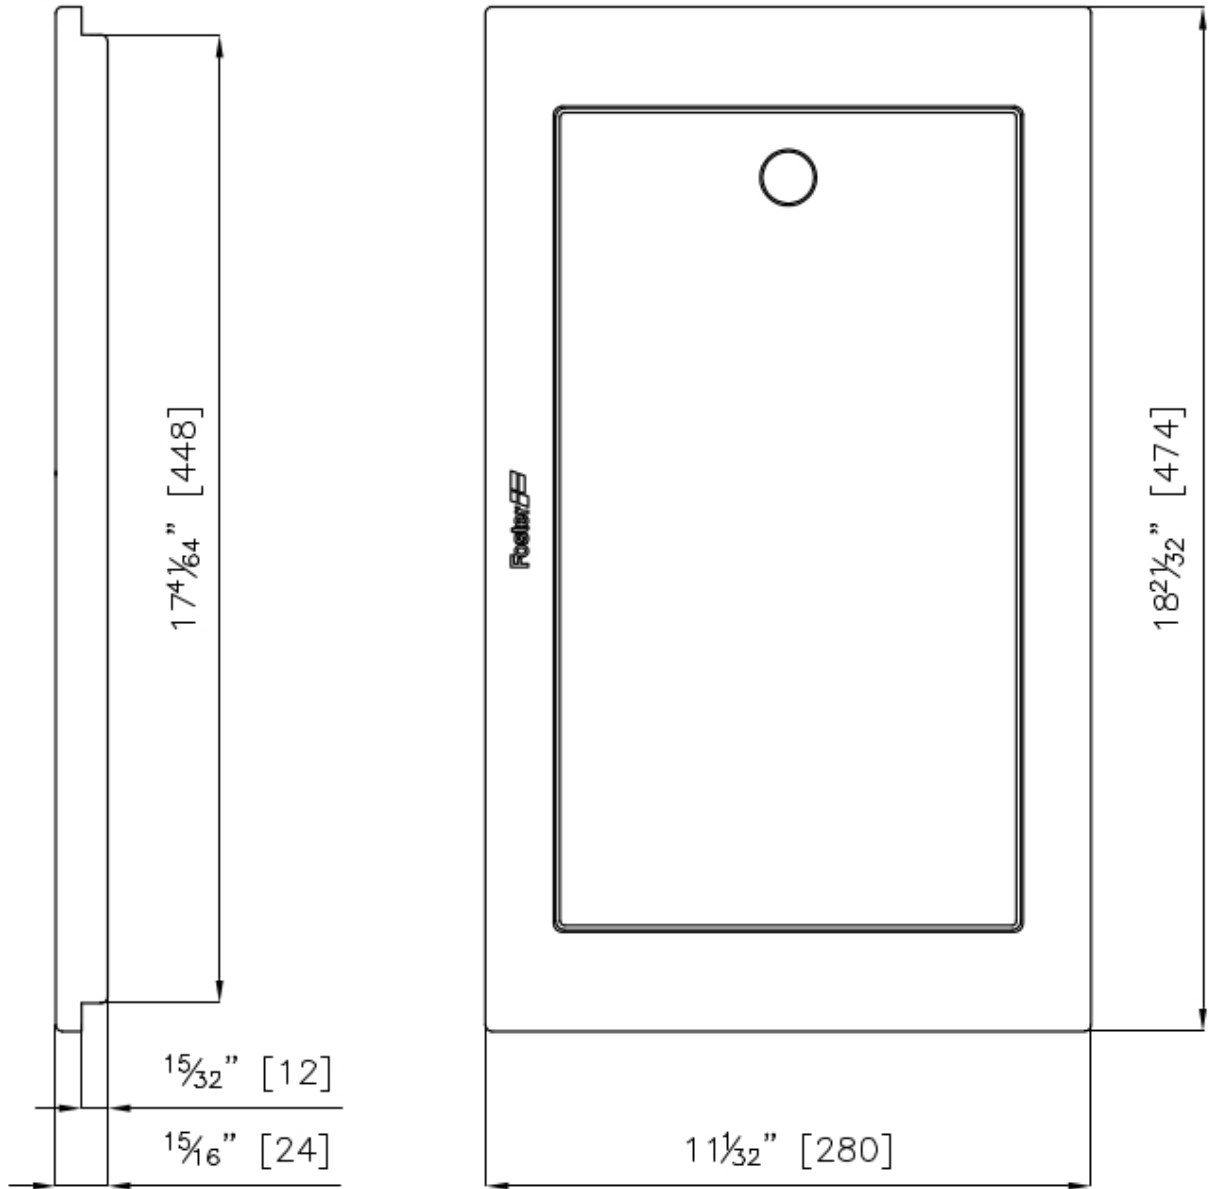

PLANCHE DE DECOUPE HDPE POUR EVIERS CONVIVIO

Accessoires et compléments

Code: A100 E27

PLANCHE DE DECOUPE HDPE POUR EVIERS CONVIVIO

DÉTAILS

Accessoires éviers

Planches de découpe et kits en PEHD

Dimensions

28x47.4 cm

DESSINS TECHNIQUES

ACCESSOIRES OPTIONNELS

CUVETTE INOX PERFOREE
A151 F00

GRILLE POR.ASSIETTES INOX
mm214x379
A100 C03

KIT RÂPES ET PLANCHE DE
DECOUPE HDPE
A159 A01